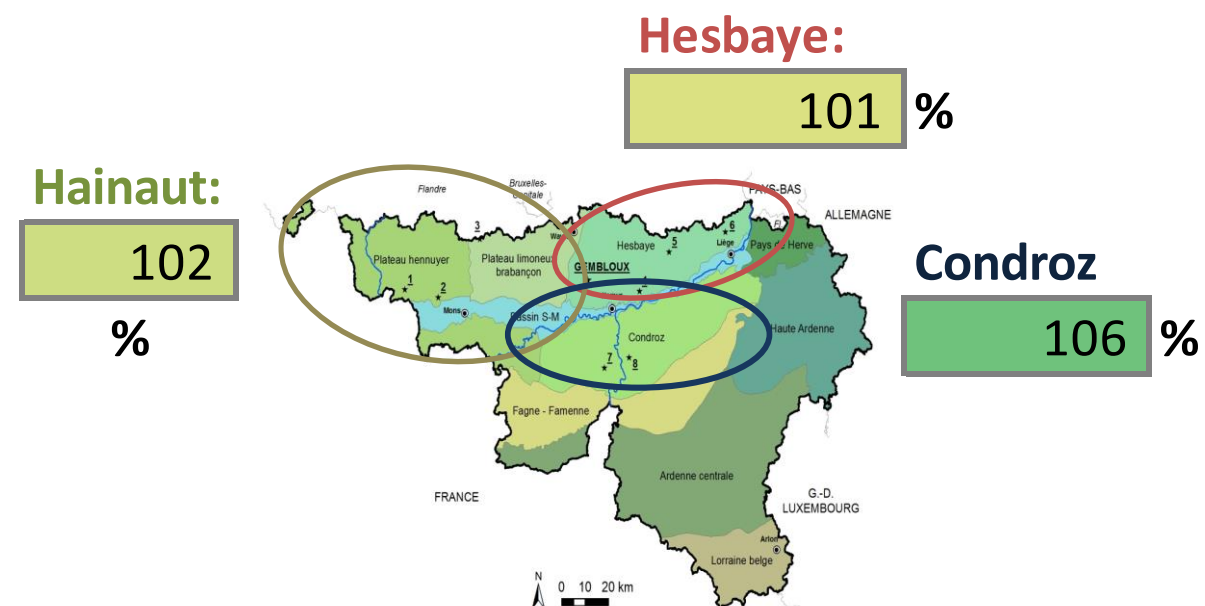

KWS Extase

Obtenteur : KWS Momont
 Mandataire : Jorion Philip Seeds
 Année de 1^{ère} inscription : 2018
 Pays d'inscription : FR, GB, DK

Comportement face aux maladies, ravageurs

Septoriose	7,3
Rouille brune	6,4
Rouille jaune	8,9
Fusarioses sur épis	5,7
Fusariose des feuilles	
Oïdium	8,8

Cécidomyie orange **Sensible**

Caractéristiques des tiges

Hauteur (cm)	91	Moyenne
Capacité de tallage	5,9	Faible
Rendement en paille	106	%
Verse	9,0	Résistante

Rendements pluriannuels

Rendements relatifs en fonction des moyennes des essais

	2020	2019	2018	2017	2016	Moyenne	Nombre
Ni fongicide ni régulateur	107	115				111	15
Protection complète	102	103				103	25

Précocité

Précocité à l'épiaison	4,7	Demi-précoce
Maturité	4,9	Demi-précoce

Adaptation régionale pluriannuelle: