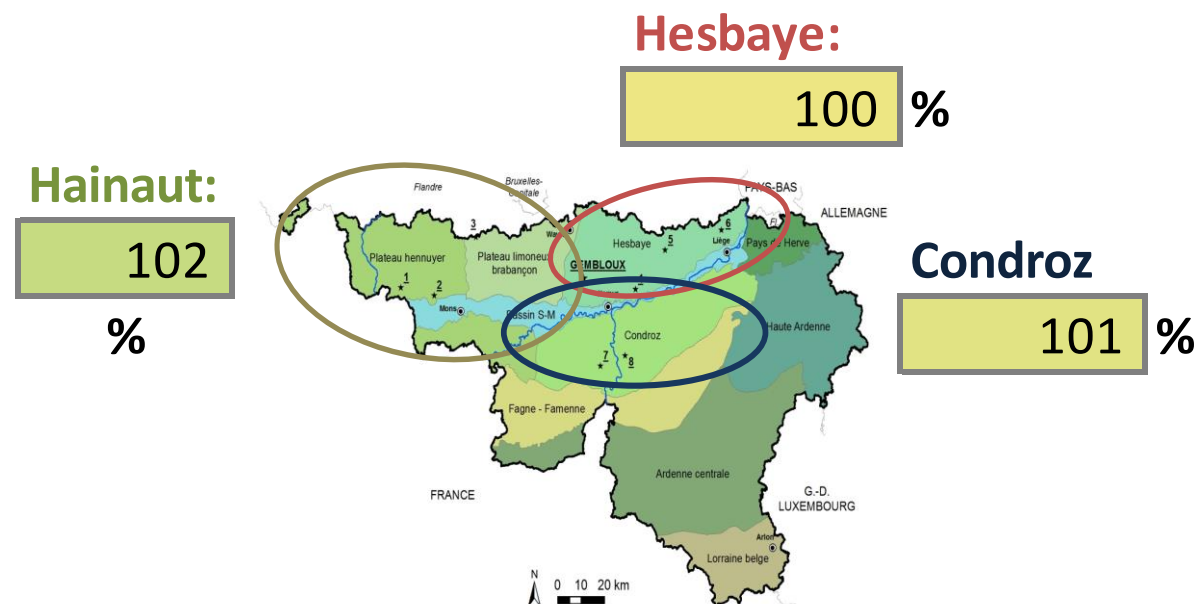

Adaptation régionale pluriannuelle:

Caractéristiques du grain:

Poids hl (kg)	78	Elevé
% protéine	11,1	Moyenne
Zélény (ml)	32	Moyen
Z/P	2,8	Moyen