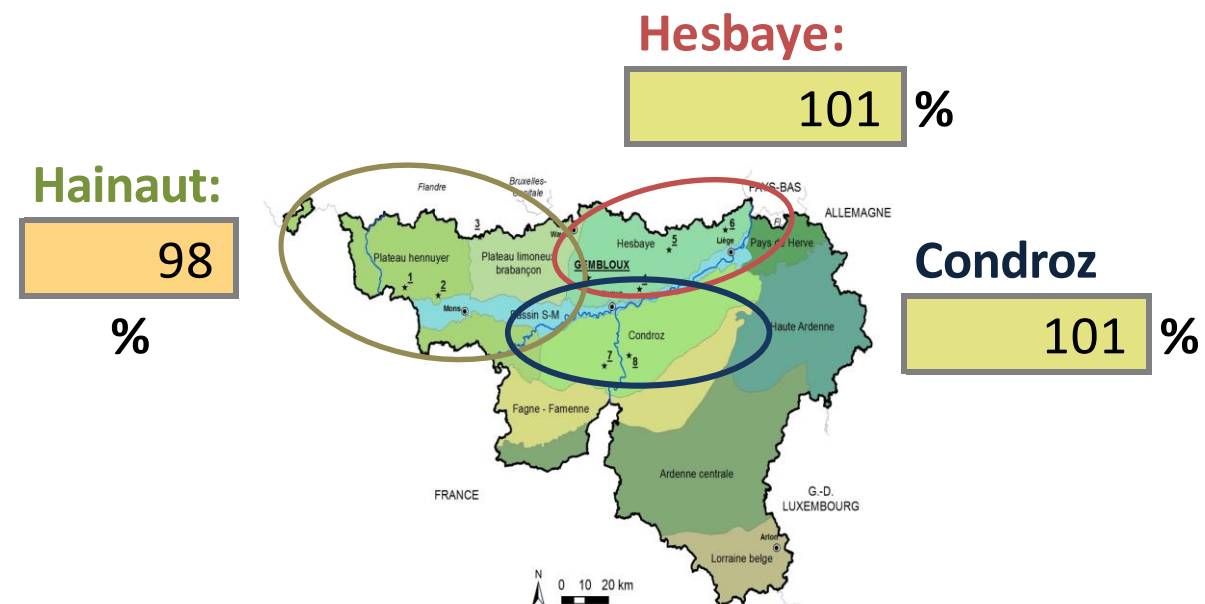

Solange CS

Obtenteur : Caussade Semences
 Mandataire : SCAM
 Année de 1^{ère} inscription : 2019
 Pays d'inscription : BE

Comportement face aux maladies, ravageurs

Septoriose	6,5
Rouille brune	6,6
Rouille jaune	8,9
Fusarioses sur épis	4,3
Fusariose des feuilles	
Oïdium	8,3

Cécidomyie orange **Sensible** 

Caractéristiques des tiges

Hauteur (cm)	91	Moyenne
Capacité de tallage	5,7	Faible
Rendement en paille	98	%
Verse	9,0	Résistante

Rendements pluriannuels

Rendements relatifs en fonction des moyennes des essais

	2020	2019	2018	2017	2016	Moyenne	Nombre
Ni fongicide ni régulateur	104	112				108	16
Protection complète	102	98				100	26

Précocité

Précocité à l'épiaison	6,1	Demi-tardif
Maturité	6,1	Demi-tardif

Adaptation régionale pluriannuelle: