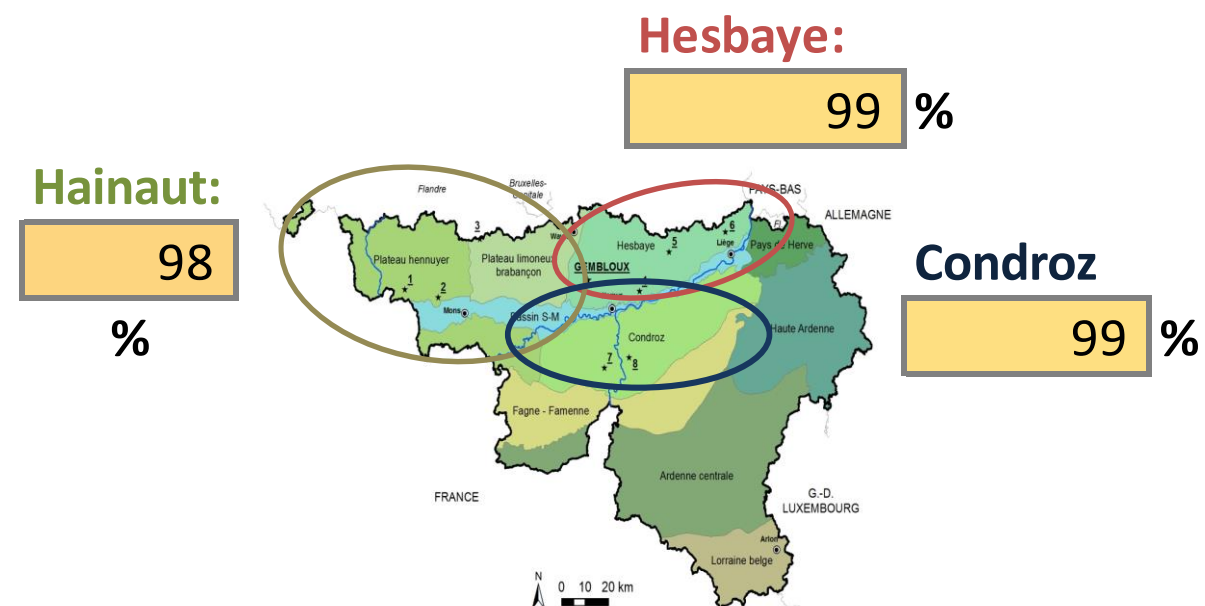

Cécidomyie orange **Sensible** 

Caractéristiques des tiges

Hauteur (cm)	97	Moyenne
Capacité de tallage	5,2	Faible
Rendement en paille	93	%
Verse	8,8	Résistante

Rendements pluriannuels

Rendements relatifs en fonction des moyennes des essais

	2020	2019	2018	2017	2016	Moyenne	Nombre
Ni fongicide ni régulateur	102	105				103	11
Protection complète	99	97				98	18

Précocité

Précocité à l'épiaison	5,3	Demi-tardif
Maturité	4,4	Demi-précoce

Adaptation régionale pluriannuelle: