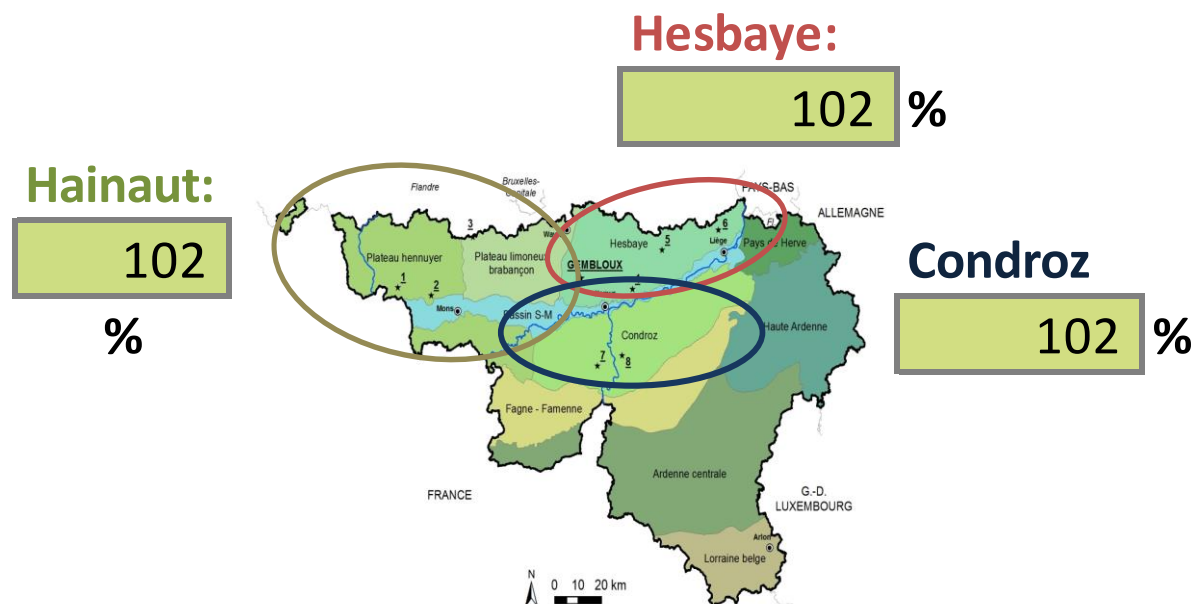

Adaptation régionale pluriannuelle:

Caractéristiques du grain:

Poids hl (kg)	78	Moyen
% protéine	11,2	Moyenne
Zélény (ml)	34	Moyen
Z/P	3,0	Moyen