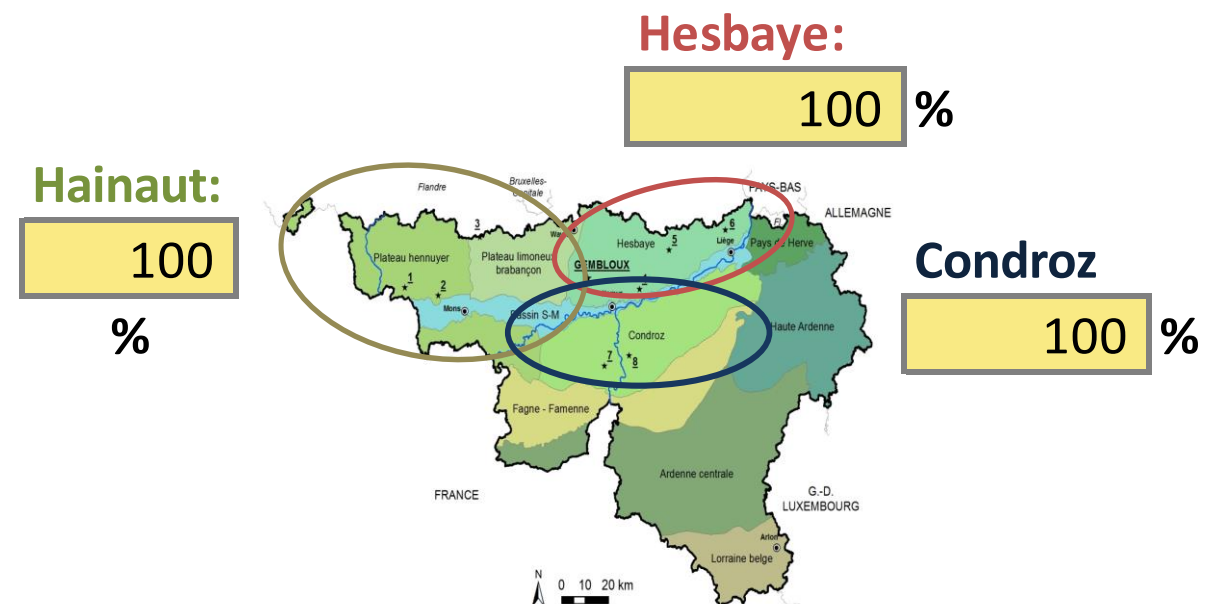

Adaptation régionale pluriannuelle:

Caractéristiques du grain:

Poids hl (kg)	76	Faible
% protéine	11,1	Moyenne
Zélény (ml)	27	Faible
Z/P	2,4	Faible