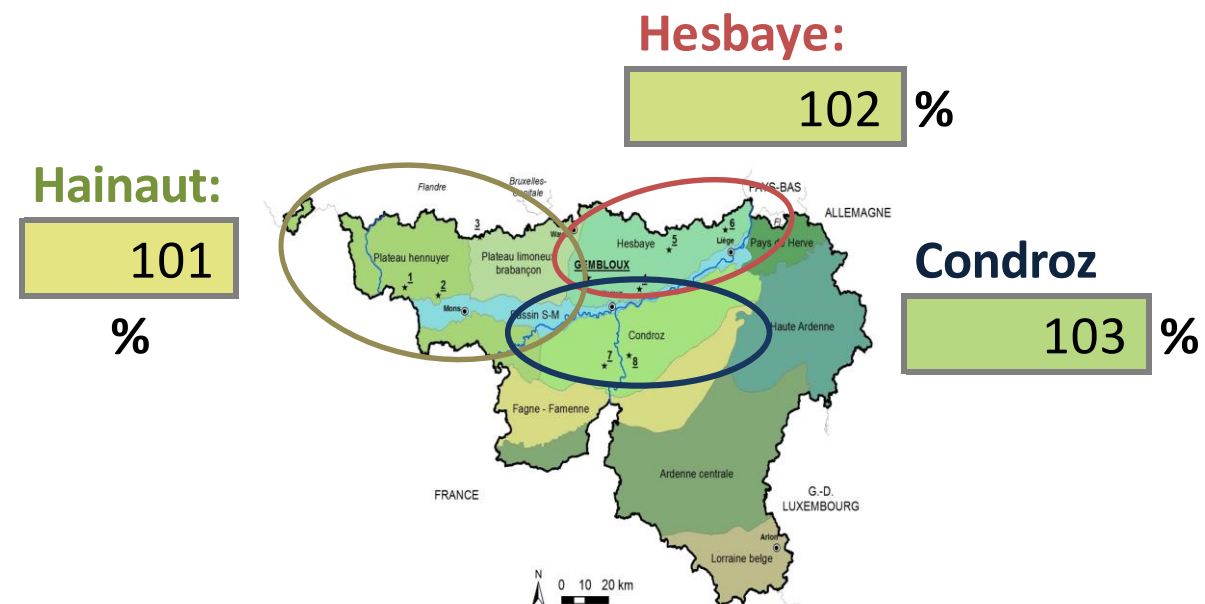

Adaptation régionale pluriannuelle:

Caractéristiques du grain:

Poids hl (kg)	77	Moyen
% protéine	10,9	Faible
Zélény (ml)	25	Faible
Z/P	2,2	Faible